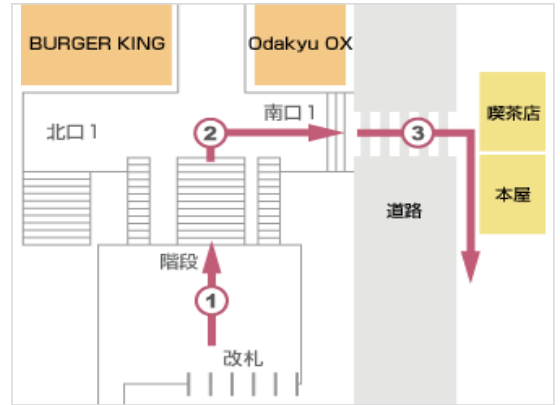

【所在地】 〒151-0065 東京都渋谷区大山町 46-18 エステパ代々木上原 2F  
 【TEL】 03-5452-1840  
 【公共交通機関】 [私鉄]小田急線 [地下鉄]東京メトロ千代田線 共に「代々木上原駅」南口1出口 徒歩5分

## 1. 代々木上原駅構内

- ① 改札を出たら、下のフロアにあります（改札は1ヶ所）
- ② 「南口1」を出ます
- ③ 前方に喫茶店と書店が見えますので、そちら側に横断歩道を渡り、右折します

## 2. 代々木上原駅からアイアンドディーまでの道順

- ① 「南口1」を出て右折します

- ② 道なりに進んでいただくと、右手に交番、左手にオリジン弁当様がある交差点に出ます

- ③ ②を右折します（信号を渡ります）

- ④ 立体交差の下を通り、バス停・代々木上原駅の前を通過します。

- ⑤ 右手にKAKU<sup>2</sup>様（歯科）があります。こちらを超えたところを右折します

- ⑥ 左手にKINOTROPE様、左手奥には三浦歯科医院様がございませう。こちらの向かいが弊社です

※立体交差を超えたと、左手前方に「東京ジャーミー(モスク)」が見えますが、こちらよりも手前となります ※古賀正雄音楽博物館は逆方向となります